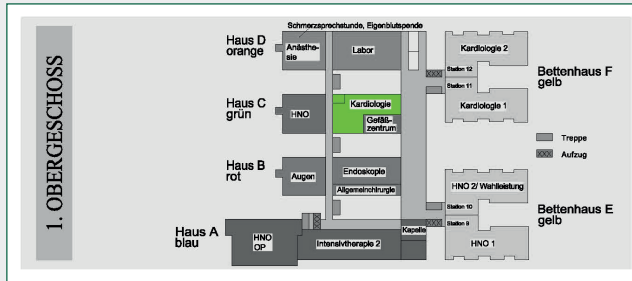

Das Helios Klinikum Erfurt im Überblick

Haus 1 - Hauptgebäude mit Haupteingang

- Rezeption/Aufnahme
- Cafeteria
- Geldautomat
- Einkaufsmöglichkeit

Parkmöglichkeiten finden Sie auf dem Gelände des Helios Klinikums Erfurt oder auf dem Parkplatz der Marie-Elise-Kayser-Straße (kostenpflichtig).

Der Funktionsbereich der Kardiologie befindet sich im Hauptgebäude, 1. Obergeschoss Haus C, grüner Bereich.