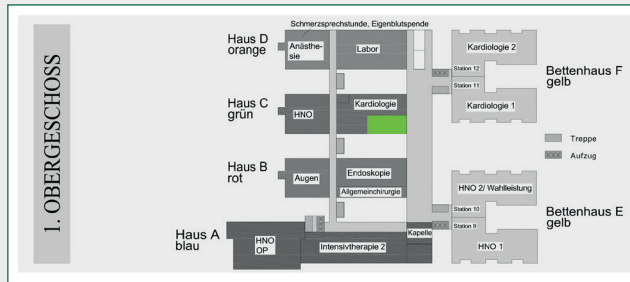

# Das Helios Klinikum Erfurt im Überblick

## Haus 1 - Hauptgebäude mit Haupteingang

- Rezeption/Aufnahme
- Cafeteria
- Geldautomat
- Einkaufsmöglichkeit

Parkmöglichkeiten finden Sie auf dem Gelände des Helios Klinikums Erfurt oder auf dem Parkplatz der Marie-Elise-Kayser-Straße (kostenpflichtig).

Der Funktionsbereich Doppler/Duplex befindet sich im Hauptgebäude, 1. Obergeschoss Haus C, grüner Bereich.